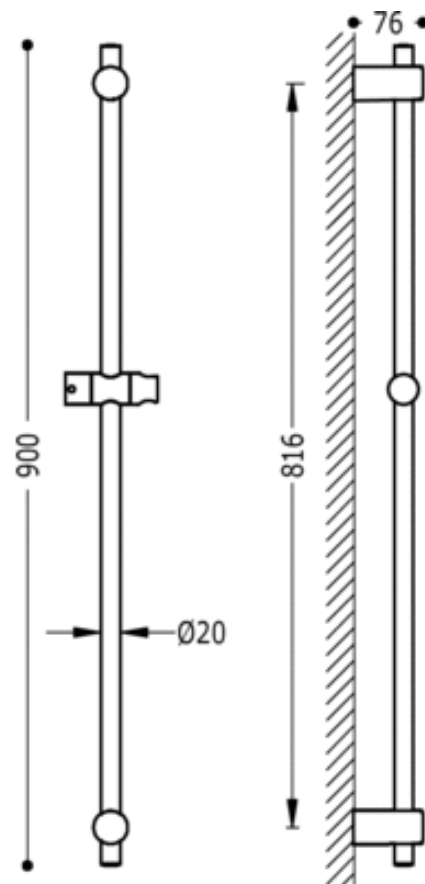

Sliding handshower bar
Ref: 1.61.838

Item No.	Description
07263	TRES BARRA DUCHA ALP/MAX CROMO 1.61.838