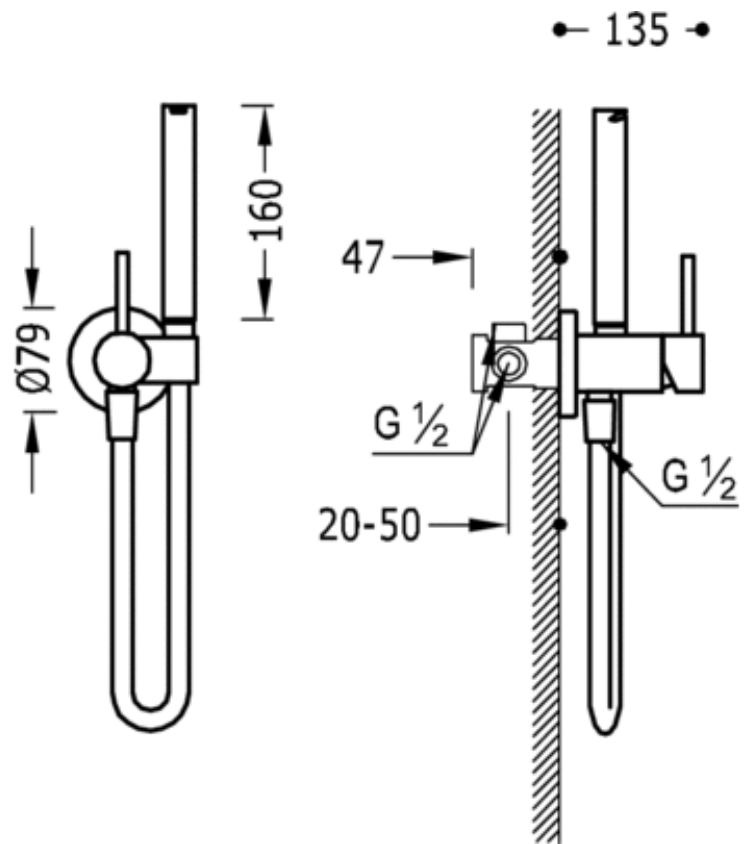

Single lever In-Wall Bidet Mixer
Ref: 1.34.123

91.34.591

| Item No. | Description |
|----------|--|
| 07357 | TRES ALPLUS VALVULA BIDET PARED CROMO 1.34.123 |