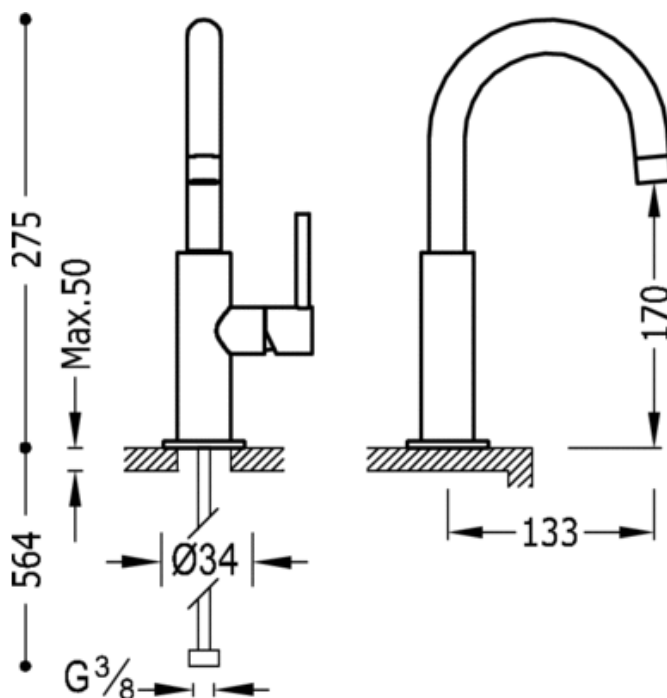

Max

Single lever washbasin mixer

Max

Ref: 262.904.03.ACD

91.30.190

Item No.	Description
07365	TRES FREG BARRA MAX S/STEEL 262.904.03.ACD